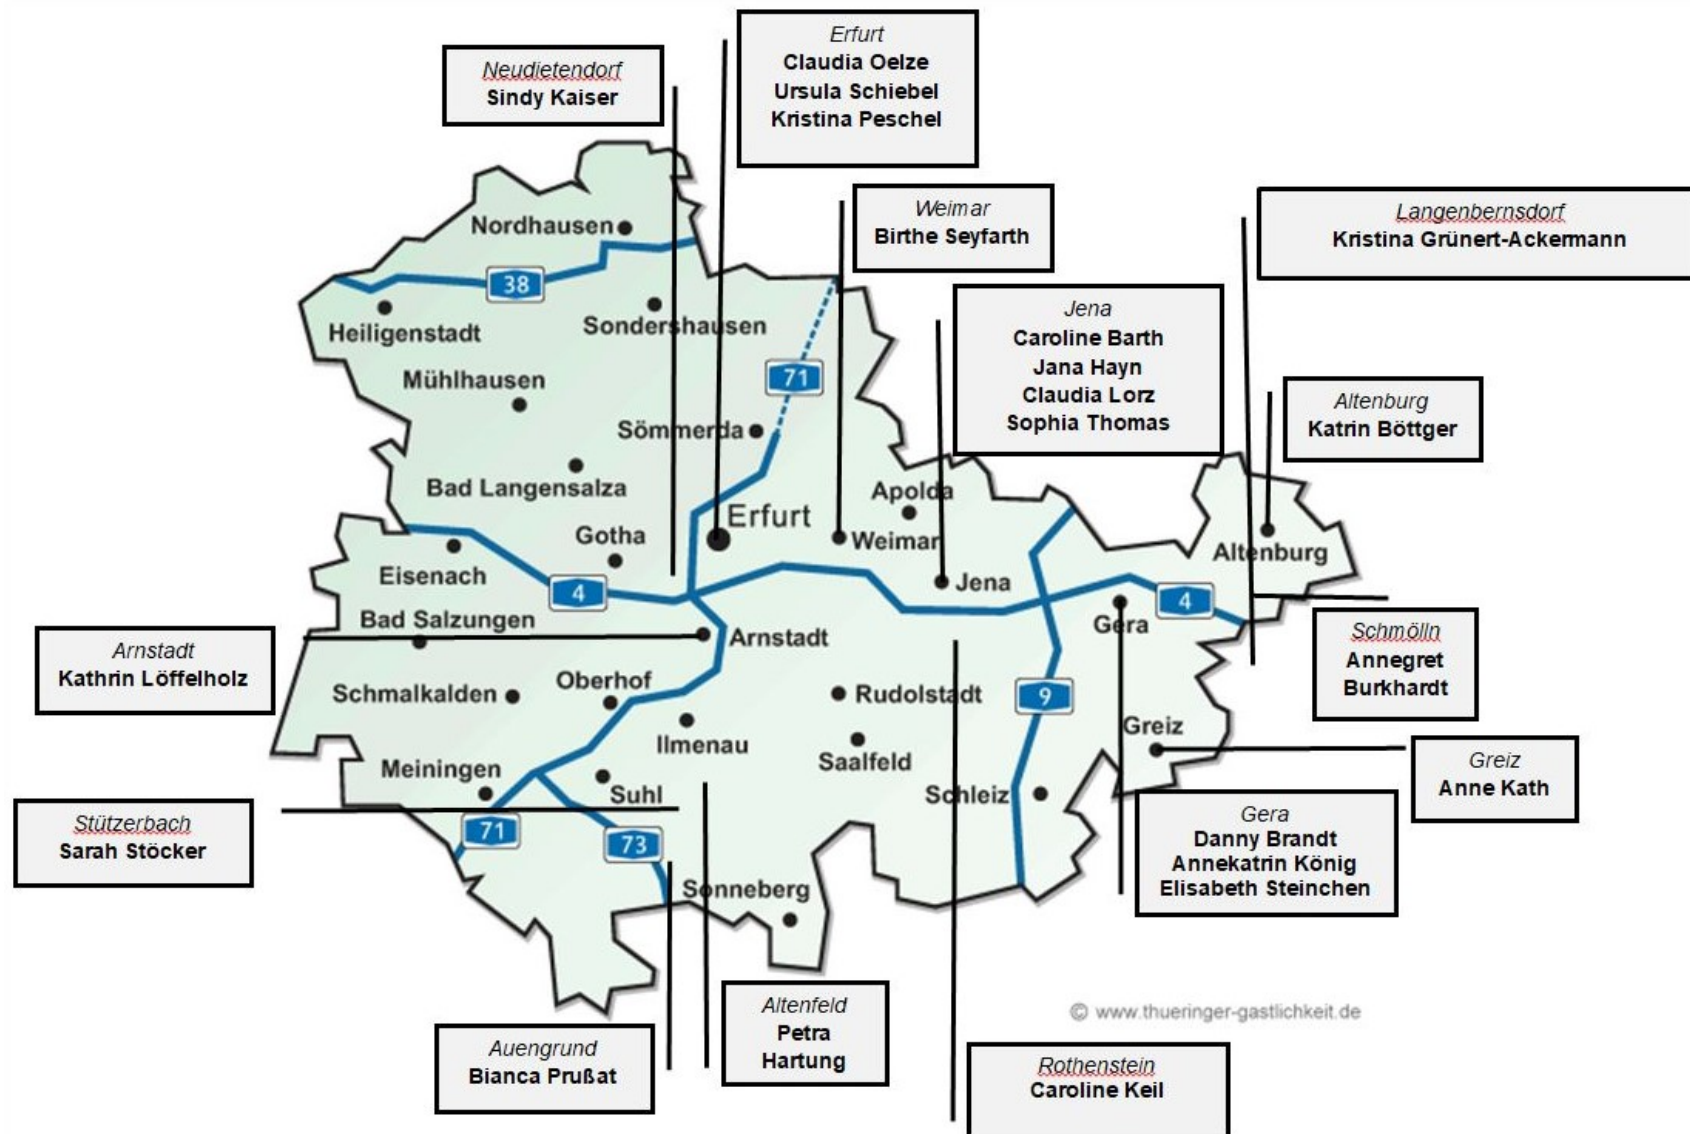

Mitgliederliste der Landesarbeitsgemeinschaft der Gebärdensprachdolmetscher/innen Thüringen e.V. (Stand: Mai 2019)

1 allgemein beeidigte Dolmetscherin für Deutsche Gebärdensprache und Deutsch (für die Gerichte und Notare des Landes Thüringen), die Beeidigung bitte direkt bei der jeweiligen Dolmetscherin erfragen
2 von der DAFEG anerkannt