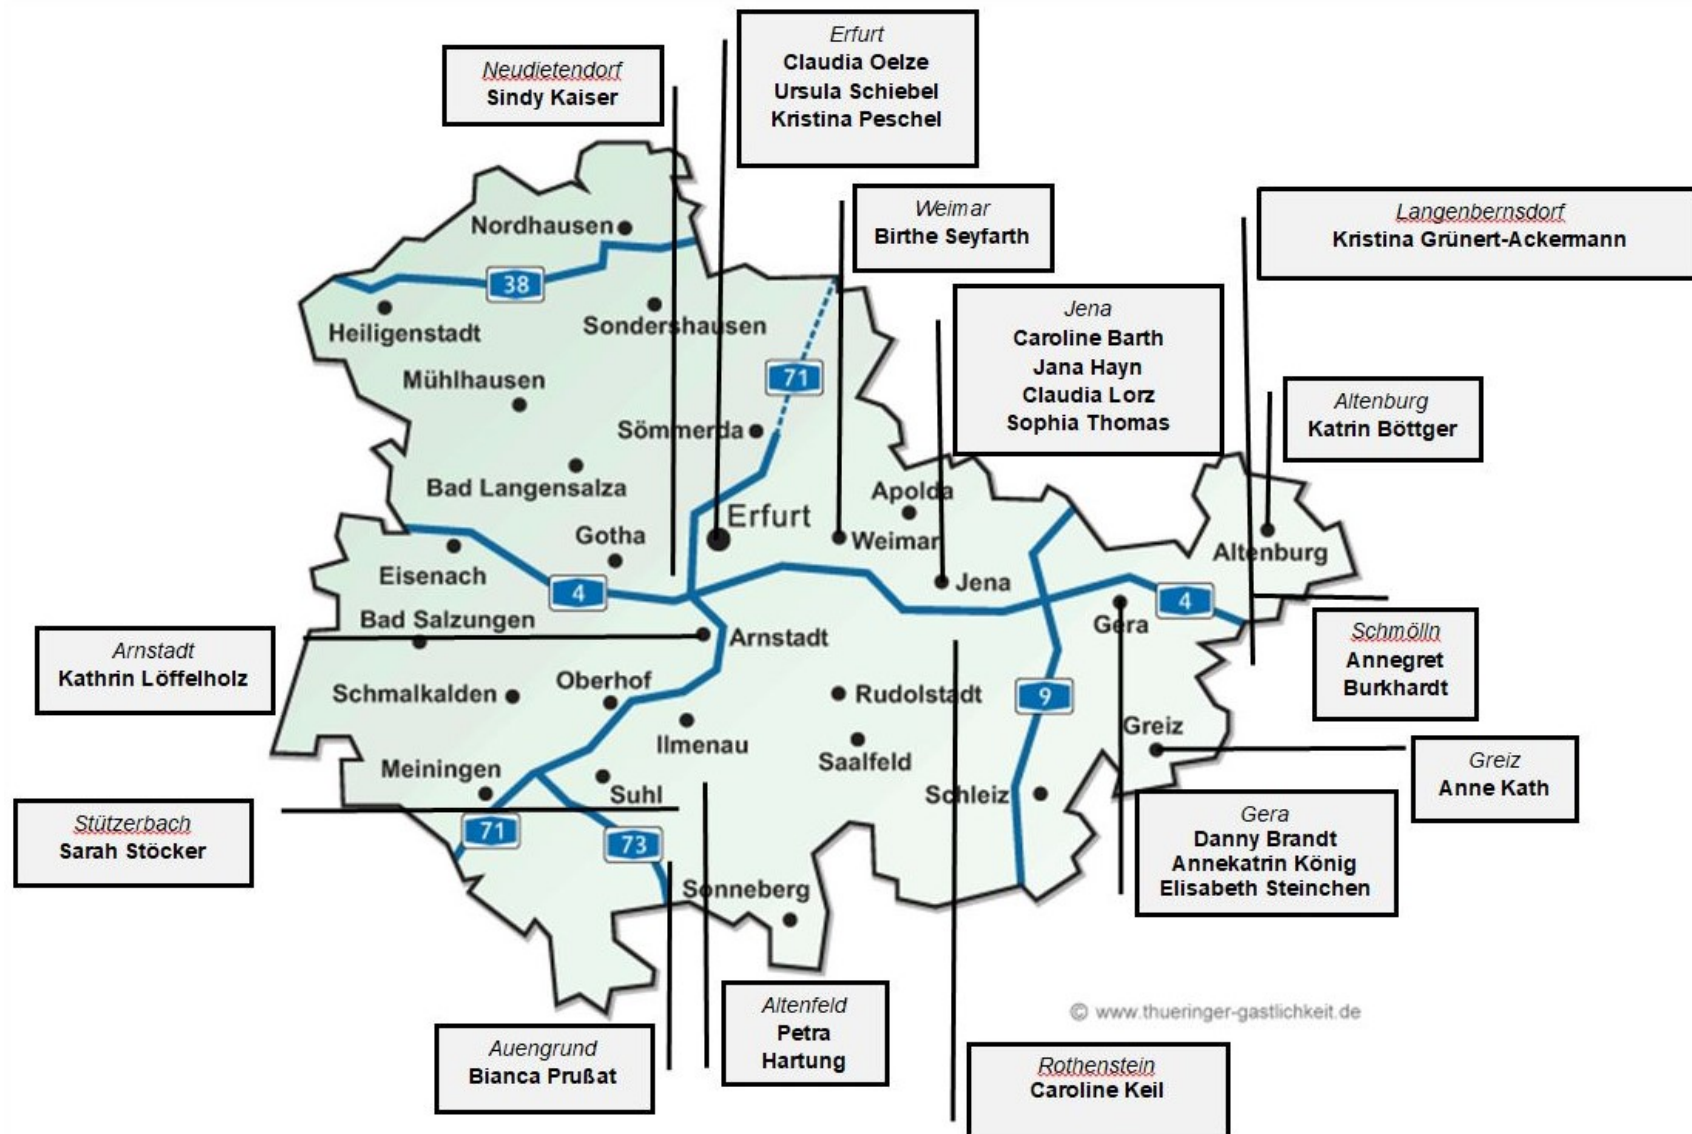

Mitgliederliste der Landesarbeitsgemeinschaft der Gebärdensprachdolmetscher/innen Thüringen e.V. (Stand: Mai 2019)

1 allgemein beeidigte Dolmetscherin für Deutsche Gebärdensprache und Deutsch (für die Gerichte und Notare des Landes Thüringen), die Beeidigung bitte direkt bei der jeweiligen Dolmetscherin erfragen
2 von der DAFEG anerkannt